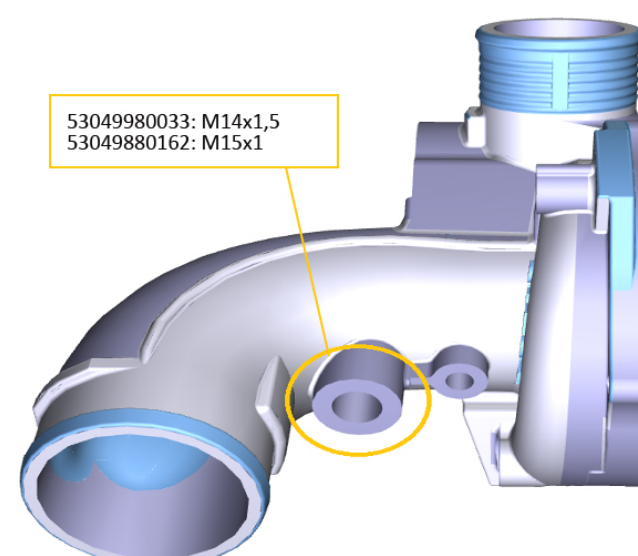

* - Les références 53049880162 et 53049980033 sont presque identiques à l'exception de la taille du filetage du port indiqué dans le carter du compresseur et de la disposition des flexibles autour de l'électrovanne de commande de la suralimentation.

Veuillez trouver la liste des applications ([cliquez ici](#)).

Toutes les références sont disponibles à la commande avec effet immédiat.

Veuillez agréer nos salutations distinguées

Christian Seibert
Global Product Line Manager

BorgWarner Aftermarket Europe GmbH
Tel.: +49 (0) 6352 403 - 2300
Fax: +49 (0) 6352 403 - 4840
customerserviceIAM@borgwarner.com
aftermarket.borgwarner.com
borgwarner.com/aftermarket/news