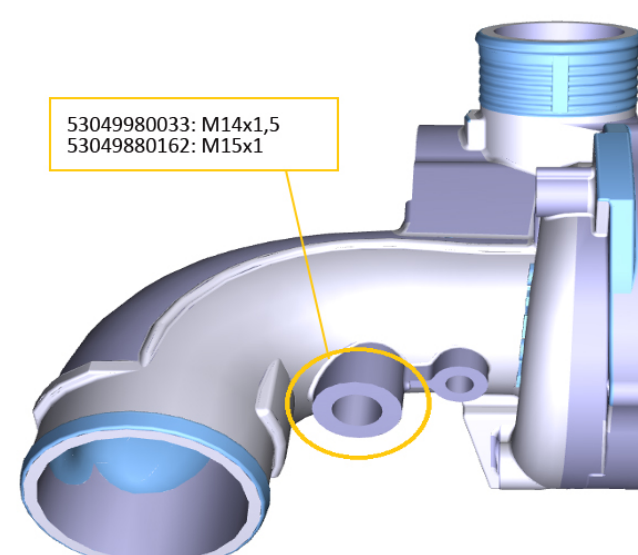

* - 53049880162 è pressoché identico a 53049980033 fatta eccezione per le dimensioni della filettatura della porta indicata nell'alloggiamento del compressore e la disposizione dei tubi flessibili attorno alla valvola di controllo della pressione di alimentazione.

Fare riferimento all'elenco dei campi applicativi (**fare clic qui**).

Tutti i codici articoli possono essere ordinati a decorrenza immediata.

Con saluti gentili

Christian Seibert
Global Product Line Manager

BorgWarner Aftermarket Europe GmbH
Tel.: +49 (0) 6352 403 - 2300
Fax: +49 (0) 6352 403 - 4840
customerserviceIAM@borgwarner.com
aftermarket.borgwarner.com
borgwarner.com/aftermarket/news