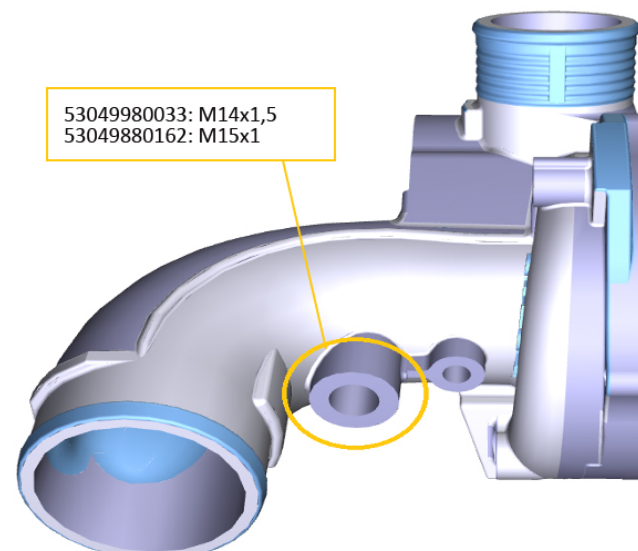

* - 53049880162, kompresör gövdesinde gösterilmiş olan bağlantı noktasının dış ebatı ve basınç kontrolü solenoid valfi çevresindeki hortum düzenlemesi dışında 53049980033 ile hemen hemen aynıdır.

Uygulama listesini burada bulabilirsiniz ([buraya tıklayın](#)).

Tüm parça numaraları, anında yürürlüğe girerek sipariş için kullanılabilir.

Saygılarımla

Christian Seibert
Global Product Line Manager

BorgWarner Aftermarket Europe GmbH
Tel.: +49 (0) 6352 403 - 2300
Fax: +49 (0) 6352 403 - 4840
customerserviceIAM@borgwarner.com
aftermarket.borgwarner.com
borgwarner.com/aftermarket/news